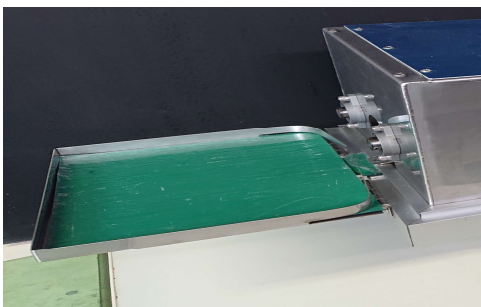

洗卵工房

京都トライトン 千葉営業所

〒289-2113 千葉県匝瑳市平木 6866-5

HP <http://triton-kyoto.com/>

✉ triton@triton-kyoto.com

福岡 090-3031-0349