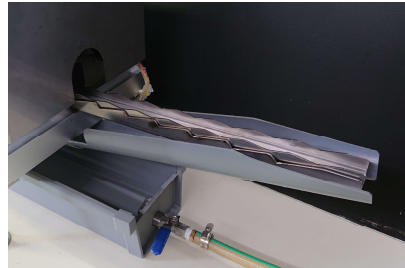

洗卵工房

京都トライトン 千葉営業所

〒289-2113 千葉県匝瑳市平木 6866-5

HP <http://triton-kyoto.com/>

✉ triton@triton-kyoto.com

福岡 090-3031-0349