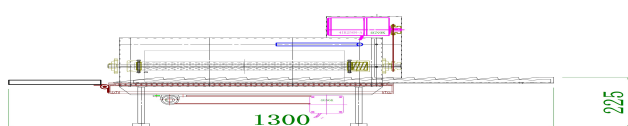

新製品

小規模養鶏場様向け

TRITON

Minimin-Yubbi

お奨め

お求め安い価格

一人で作業が出来る設計

玉子の全面を洗卵する構造

脱着式のブラシで清掃が楽

仕様 No 22-10

処理能力

固定 1800 卵/時間 (相談応)

標準外寸(ステン製)

長 1300mm × 幅 400mm × 高 520mm

送卵方法

一列手置き

洗卵ブラシ (研磨剤入り × 2 本)

ワンタッチ脱着式

水受けトレイ (本体から分離)

簡単据置型

集卵テーブル 320mm × 220mm

折りたたみ型

電気接続

AC100V 平行プラグ 50W

給湯 / 給水接続

洗卵機へ接続をお願いします

排水接続

ホース

オプション

薬品注入ポンプ/リングブロー

その他

仕様は改善の為、変更になる場合

がありますご了承願います

洗卵工房

京都トライトン 千葉営業所

〒289-2113 千葉県匝瑳市平木 6866-5

HP <http://triton-kyoto.com/>

✉ triton@triton-kyoto.com

福岡 090-3031-0349

20221007