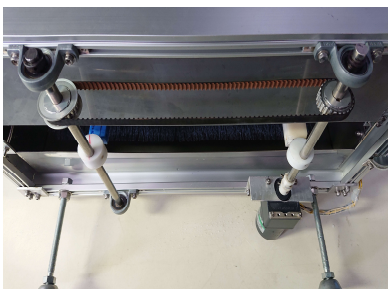

洗卵工房

京都トライトン 千葉営業所

〒289-2113 千葉県匝瑳市平木 6866-5

HP <http://triton-kyoto.com/>

✉ triton@triton-kyoto.com

福岡 090-3031-0349