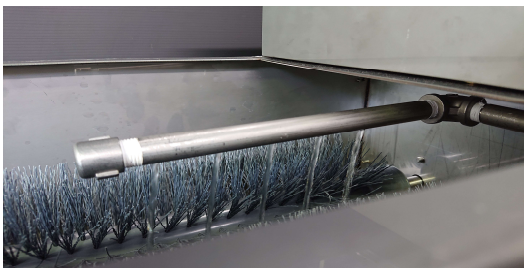

洗卵工房

京都トライトン 千葉営業所

〒289-2113 千葉県匝瑳市平木 6866-5

HP <http://triton-kyoto.com/>

✉ triton@triton-kyoto.com

福岡 090-3031-0349