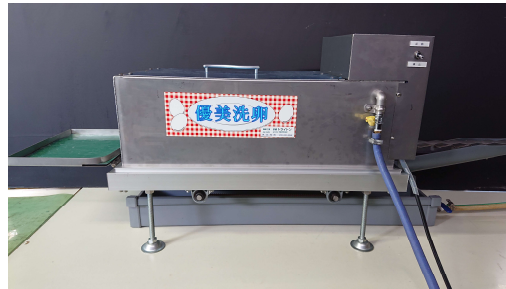

洗卵工房

京都トライトン 千葉営業所

〒289-2113 千葉県匝瑳市平木 6866-5

HP <http://triton-kyoto.com/>

✉ triton@triton-kyoto.com

福岡 090-3031-0349