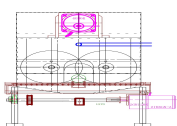

新製品

小規模養鶏場様向け

TRITON

Minimin-Yubbi

お奨め

お求め安い価格

一人で作業が出来る設計

玉子の全面を洗卵する構造

脱着式のブラシで清掃が楽

仕様 No 22-10

処理能力

固定 1800 卵/時間 (相談応)

標準外寸(ステン製)

長 1300mm × 幅 400mm × 高 520mm

送卵方法

一列手置き

洗卵ブラシ (研磨剤入り × 2 本)

ワンタッチ脱着式

水受けトレイ (本体から分離)

簡単据置型

集卵テーブル 320mm × 220mm

折りたたみ型

電気接続

AC100V 平行プラグ 50W

給湯 / 給水接続

洗卵機へ接続をお願いします

排水接続

ホース

オプション

薬品注入ポンプ/リングブロー

その他

仕様は改善の為、変更になる場合

がありますご了承願います

洗卵工房

京都トライトン 千葉営業所

〒289-2113 千葉県匝瑳市平木 6866-5

HP <http://triton-kyoto.com/>

✉ triton@triton-kyoto.com

福岡 090-3031-0349

20221007